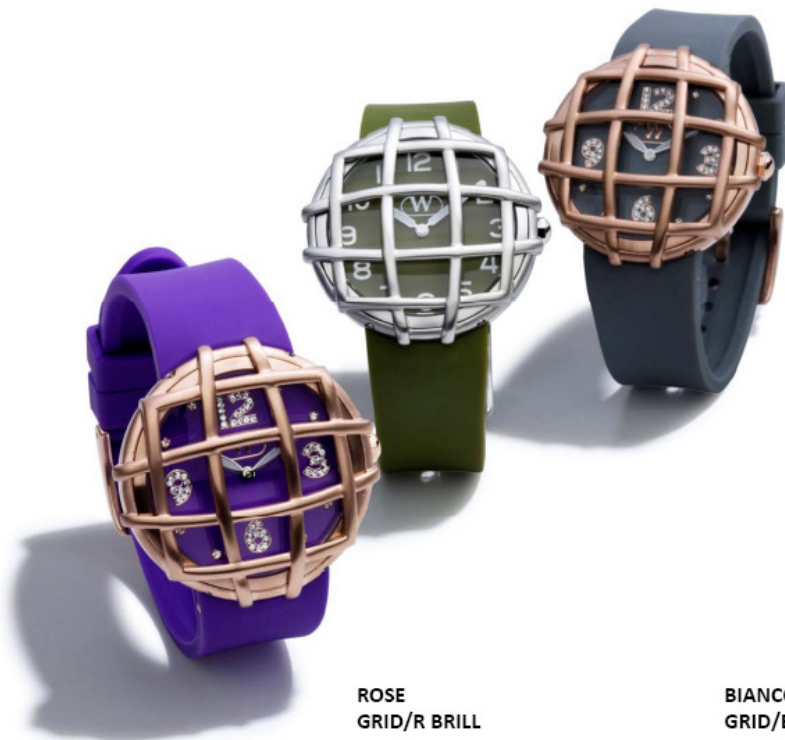

ROSE
CLASS/R

OBLÓ

Color Correa:

OBLO/R
OBLO/MR
P.V.P 180

OBLO/B
OBLO/MB
P.V.P 170

GRID

Color Correa:

ROSE
GRID/R BRILL

BIANCO
GRID/B BRILL

GRID

Color Correa:

NERO
GRID/N

BIANCO
GRID/B

CORONA

Color Correa:

ROSE
CORONA/R

ROSE

BIANCO

Color Correa:

RICCIO

Color Correa:

NUOVO RICCIO

MAREMOSSO

Color Correa:

MAREMOSSO

IL LEGIONARIO
GRONOGRARO MILITARE

LEGIONARIO

Color Correa:

TAKE OFF
P.V.P 225

TAKE OFF

Color Correa: